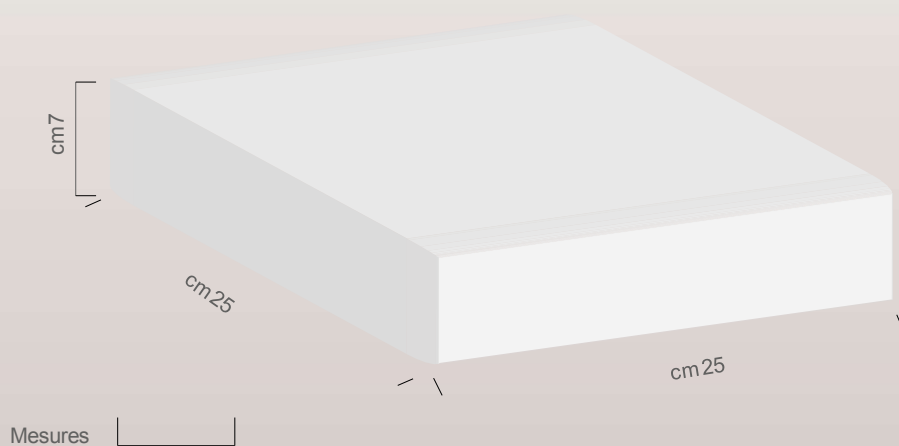

INOX

MOTIF / IMAGE / GOUTTE

Art. 9.000 4 lt