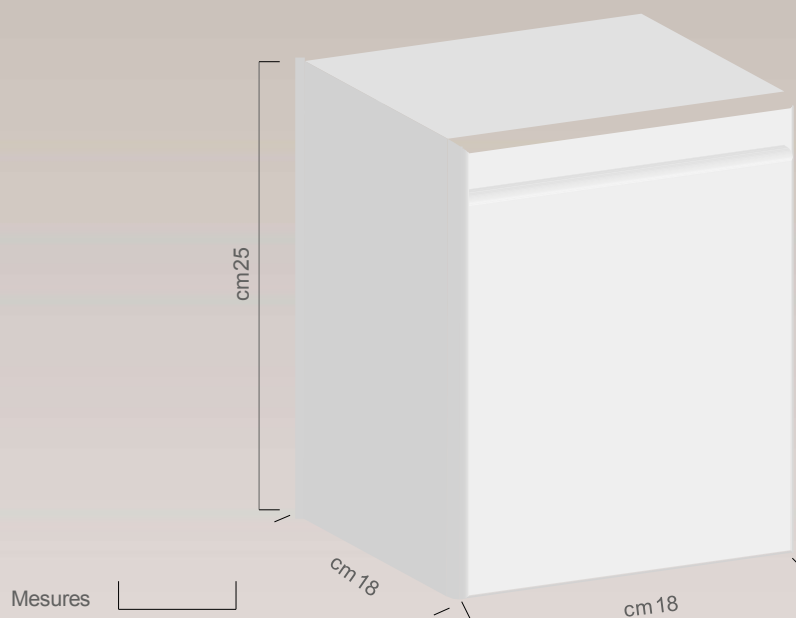

Art. 18.000 8 lt