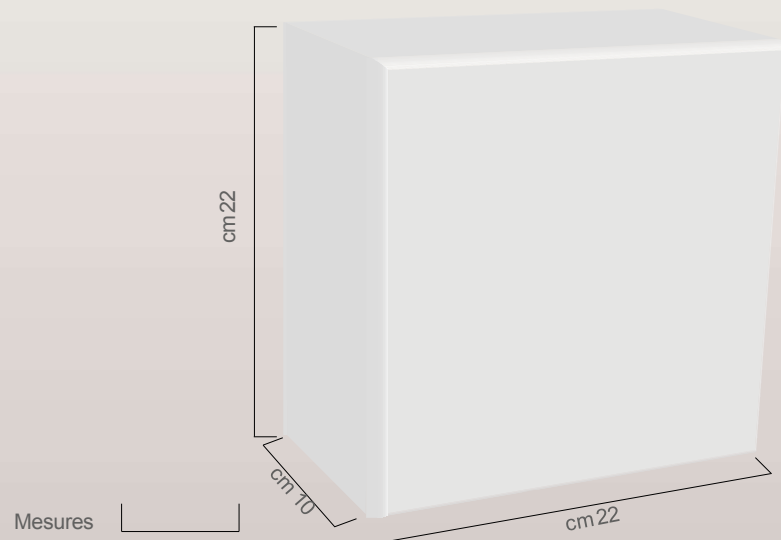

XENTA

DIM: 23X20 Cm / 21X18 Cm

COULEURS DISPONIBLES	Rouge	Blanc	Argille naturel
	Bleu	Marron	Bronze

INOX

INOX

MOTIF / IMAGE / GOUTTE

Art. 8000
4,5 lt

INOX