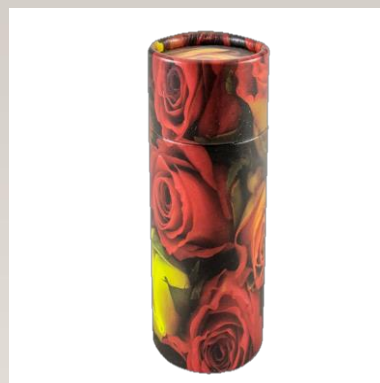

**PERLE DE VIE**

Dim: 30,5×12,5 Cm / 3,75 litres

**ROSES ANGLAISE**

Dim: 37×13 Cm / 3,95 litres